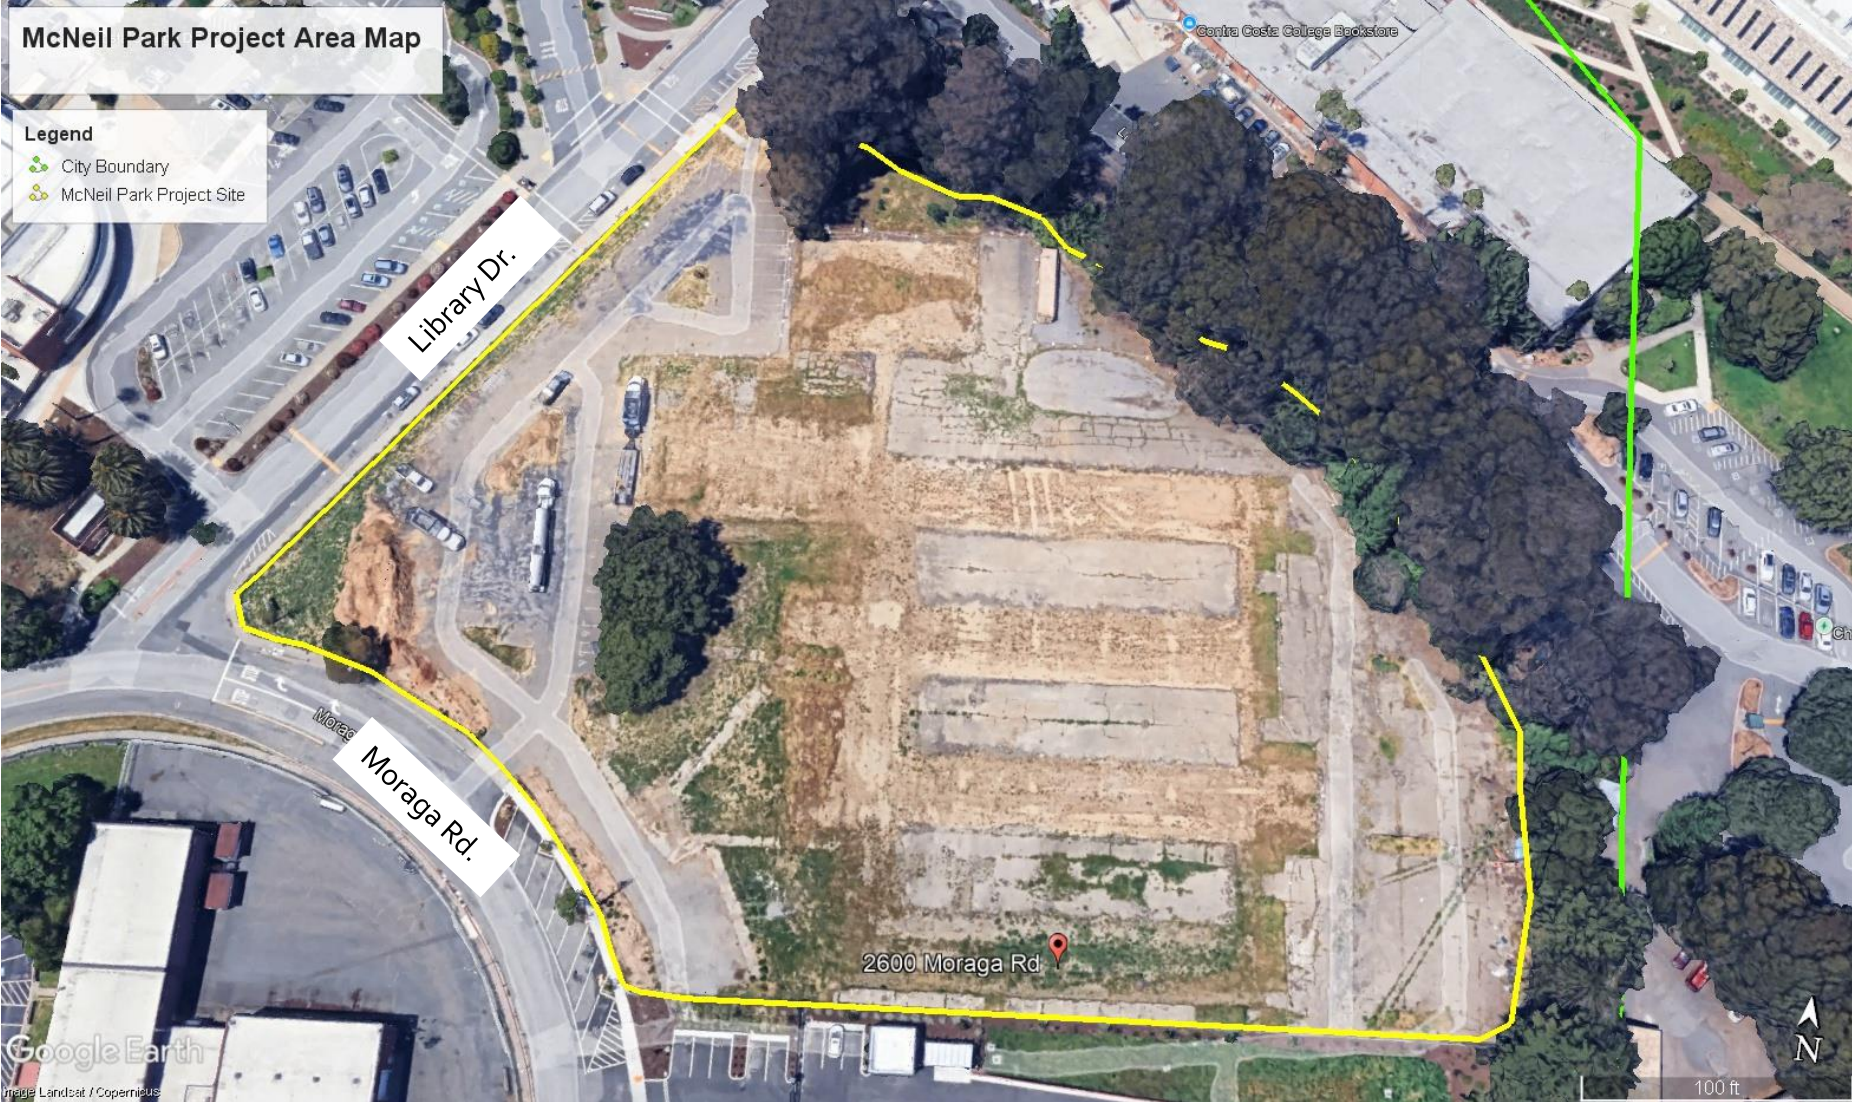

AERIAL VIEW OF PROJECT SITE