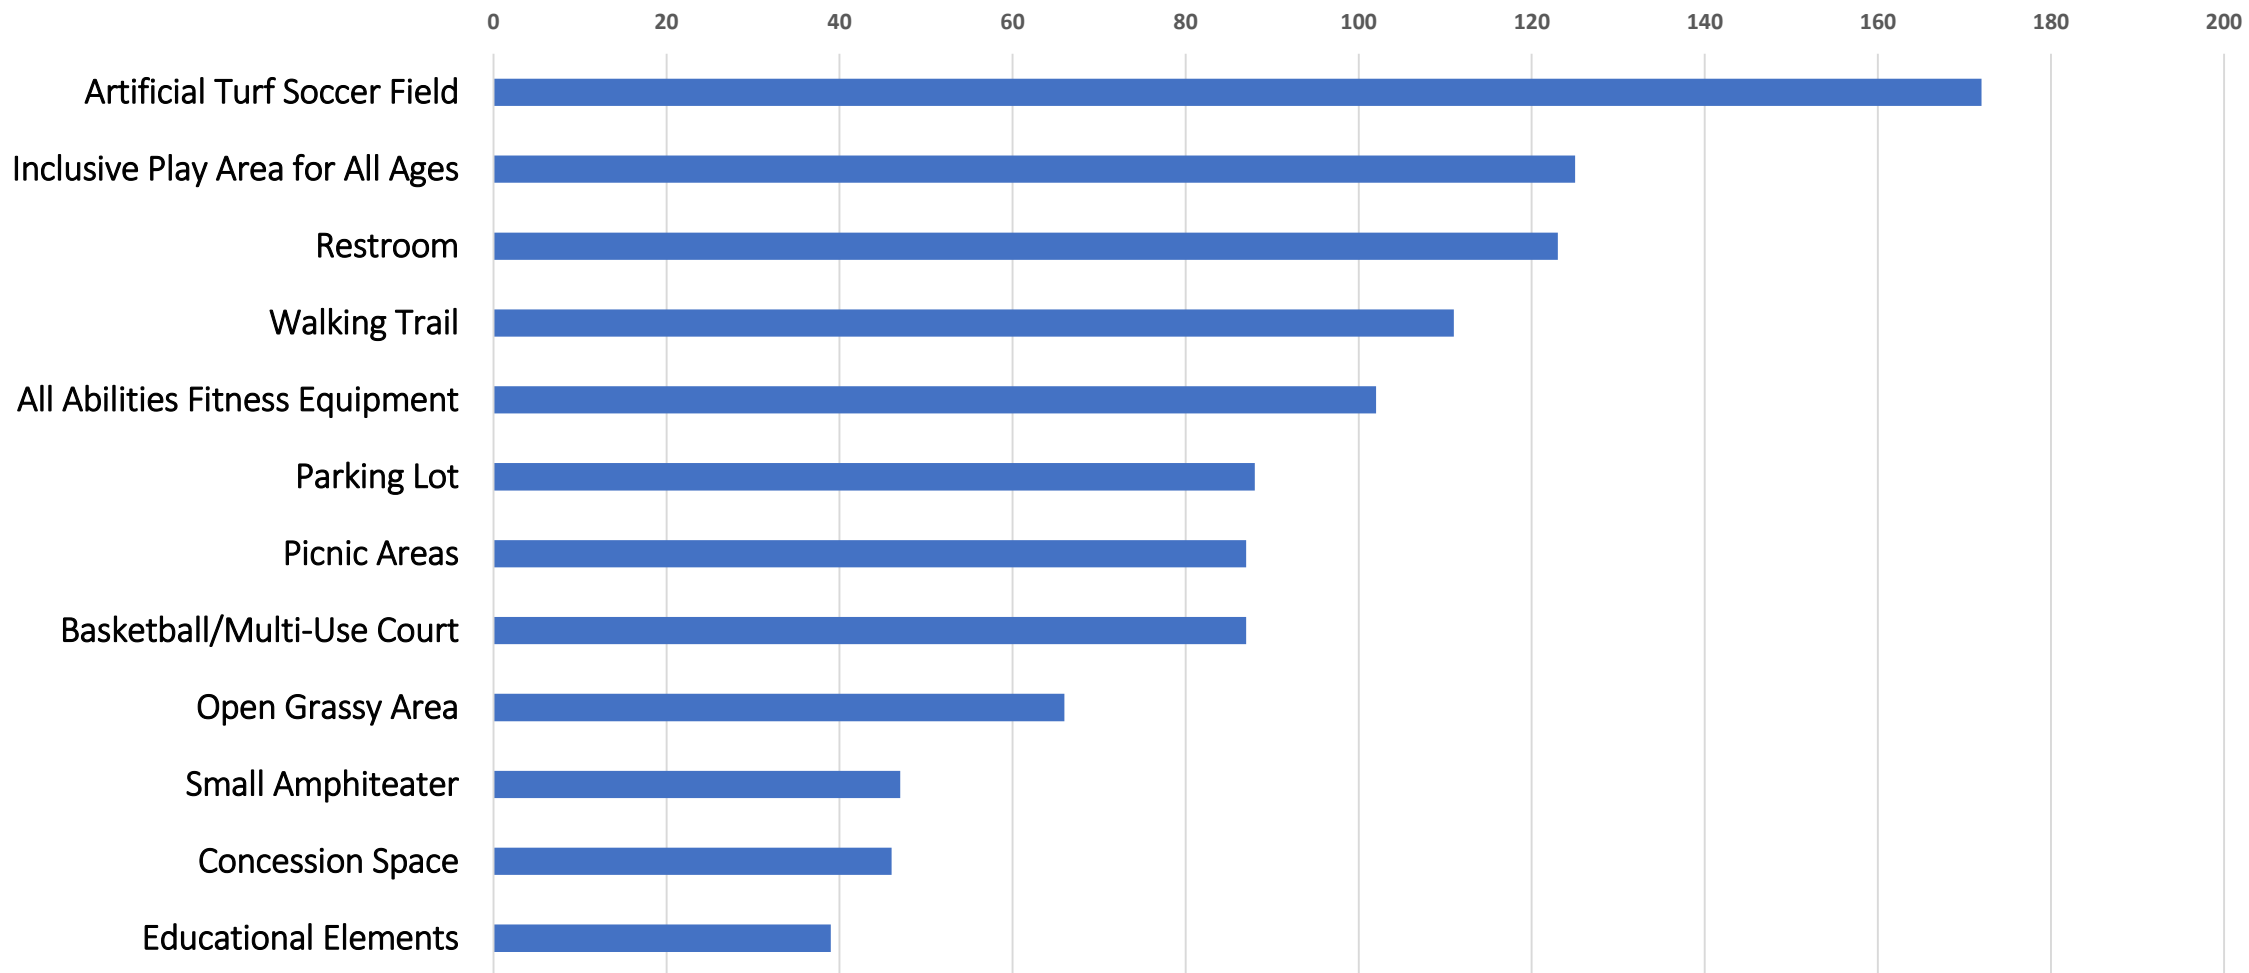

COMMUNITY PRIORITIES