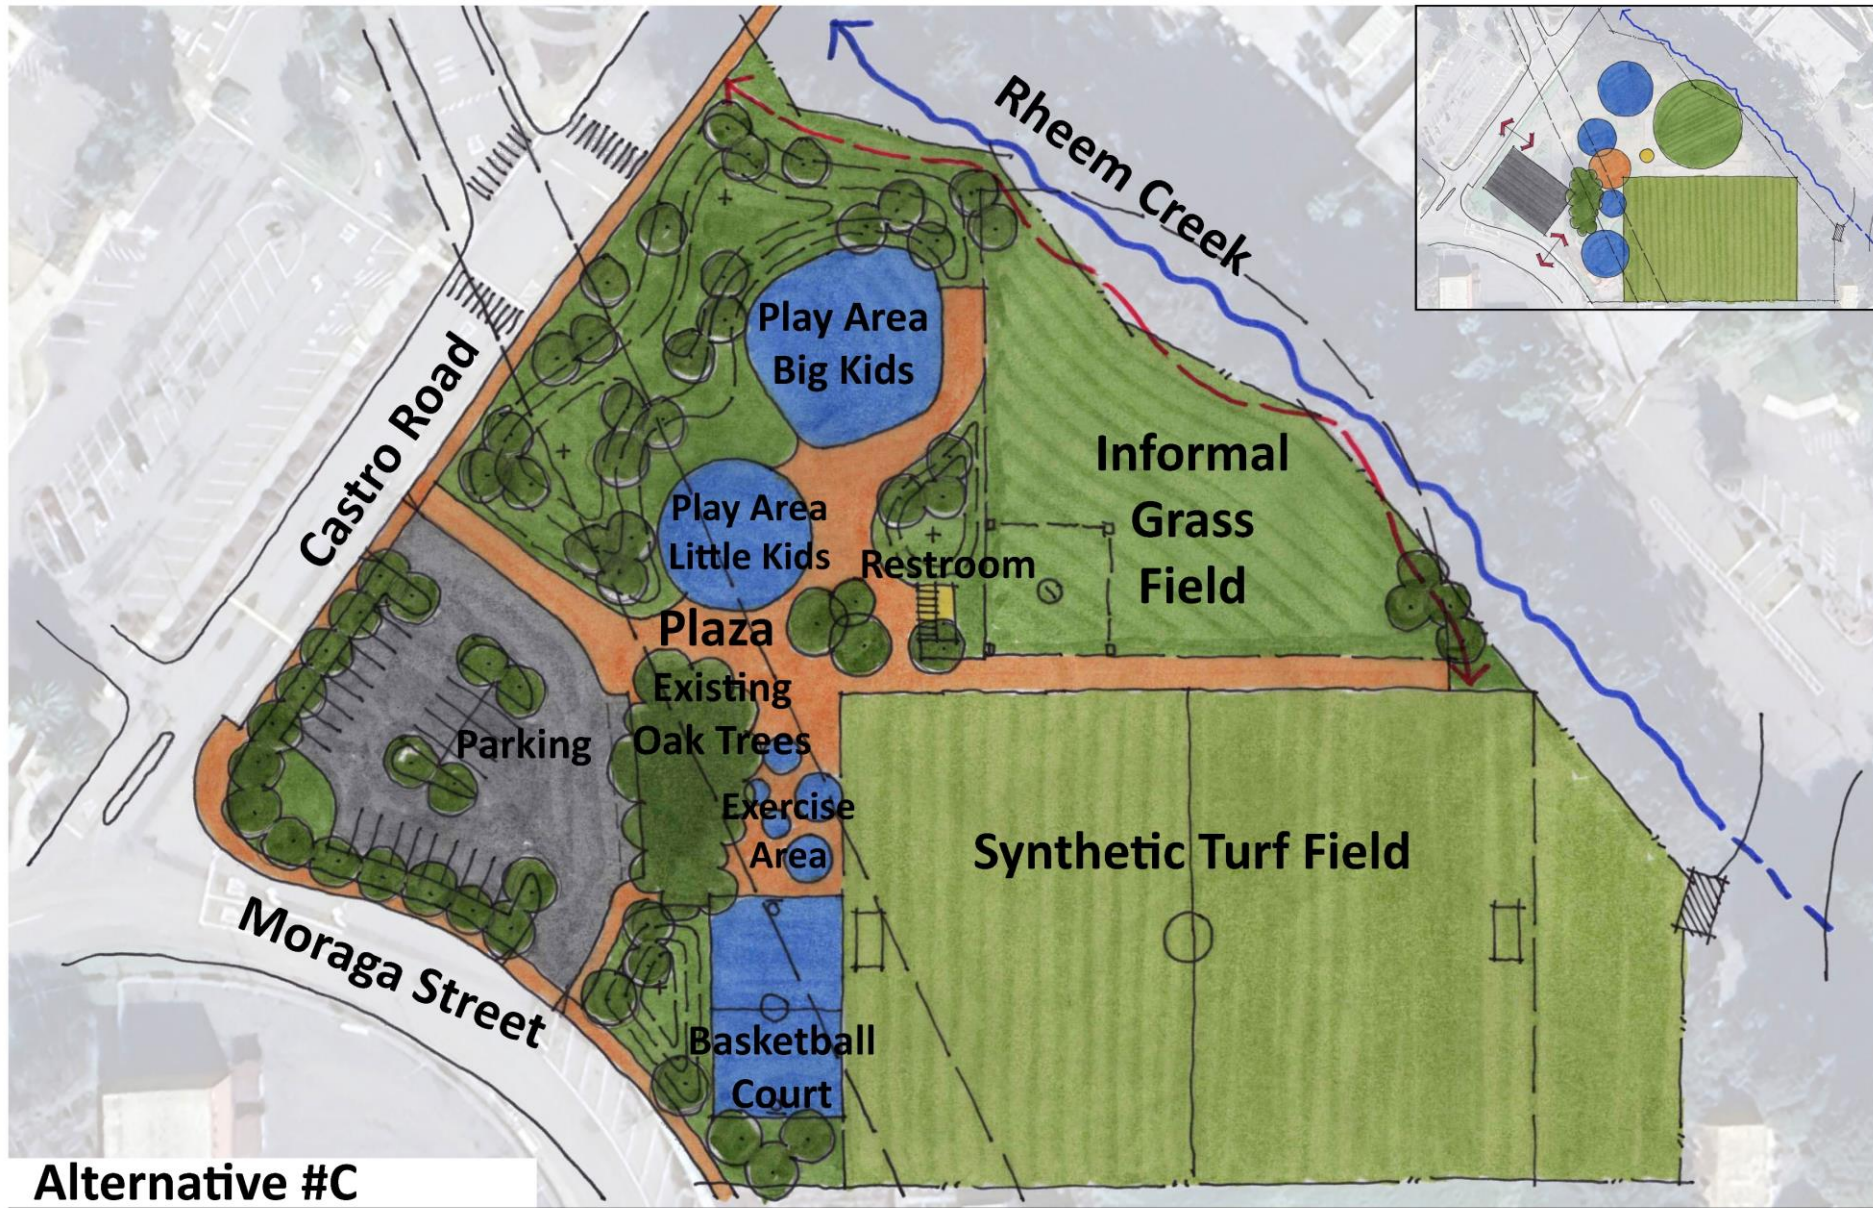

Alternative #C