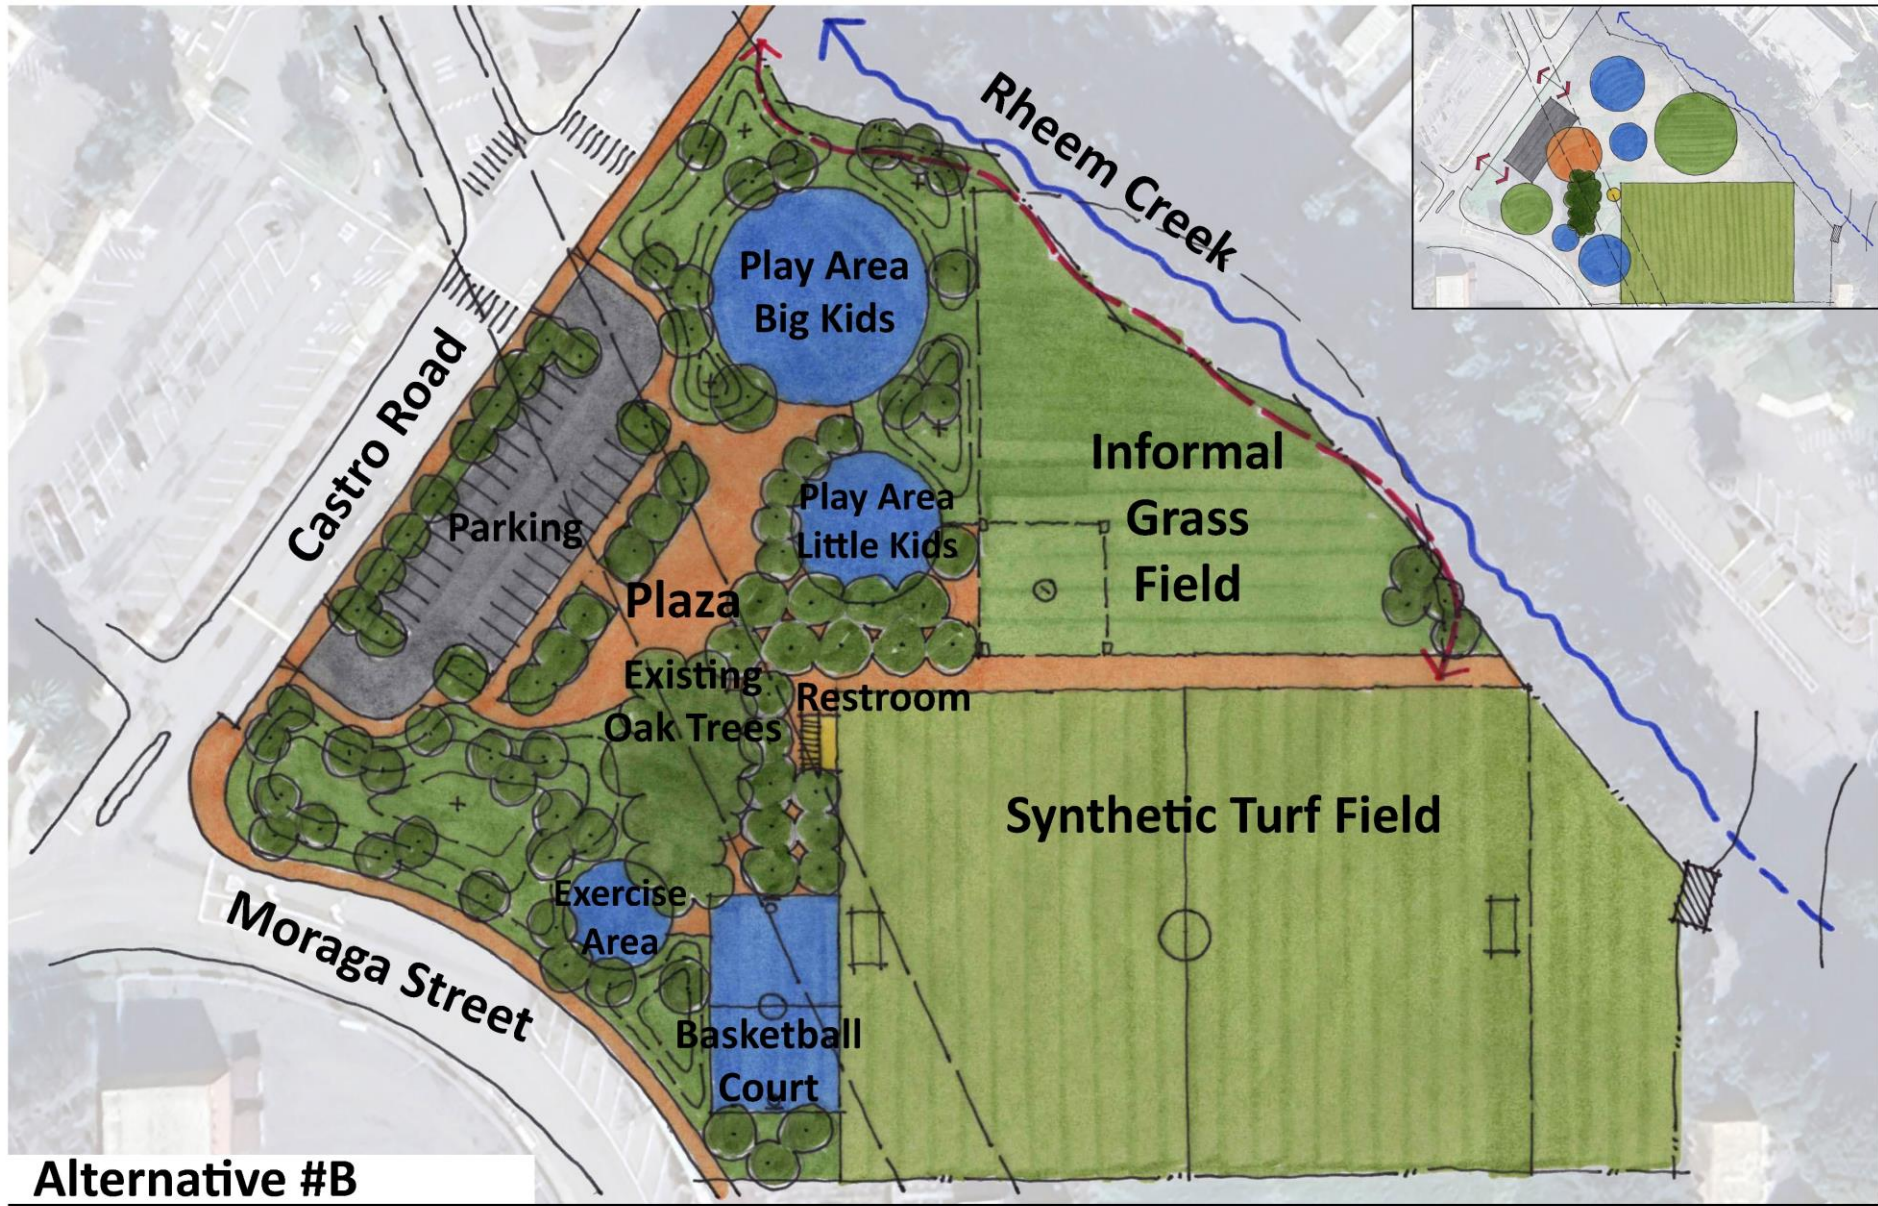

Alternative #B