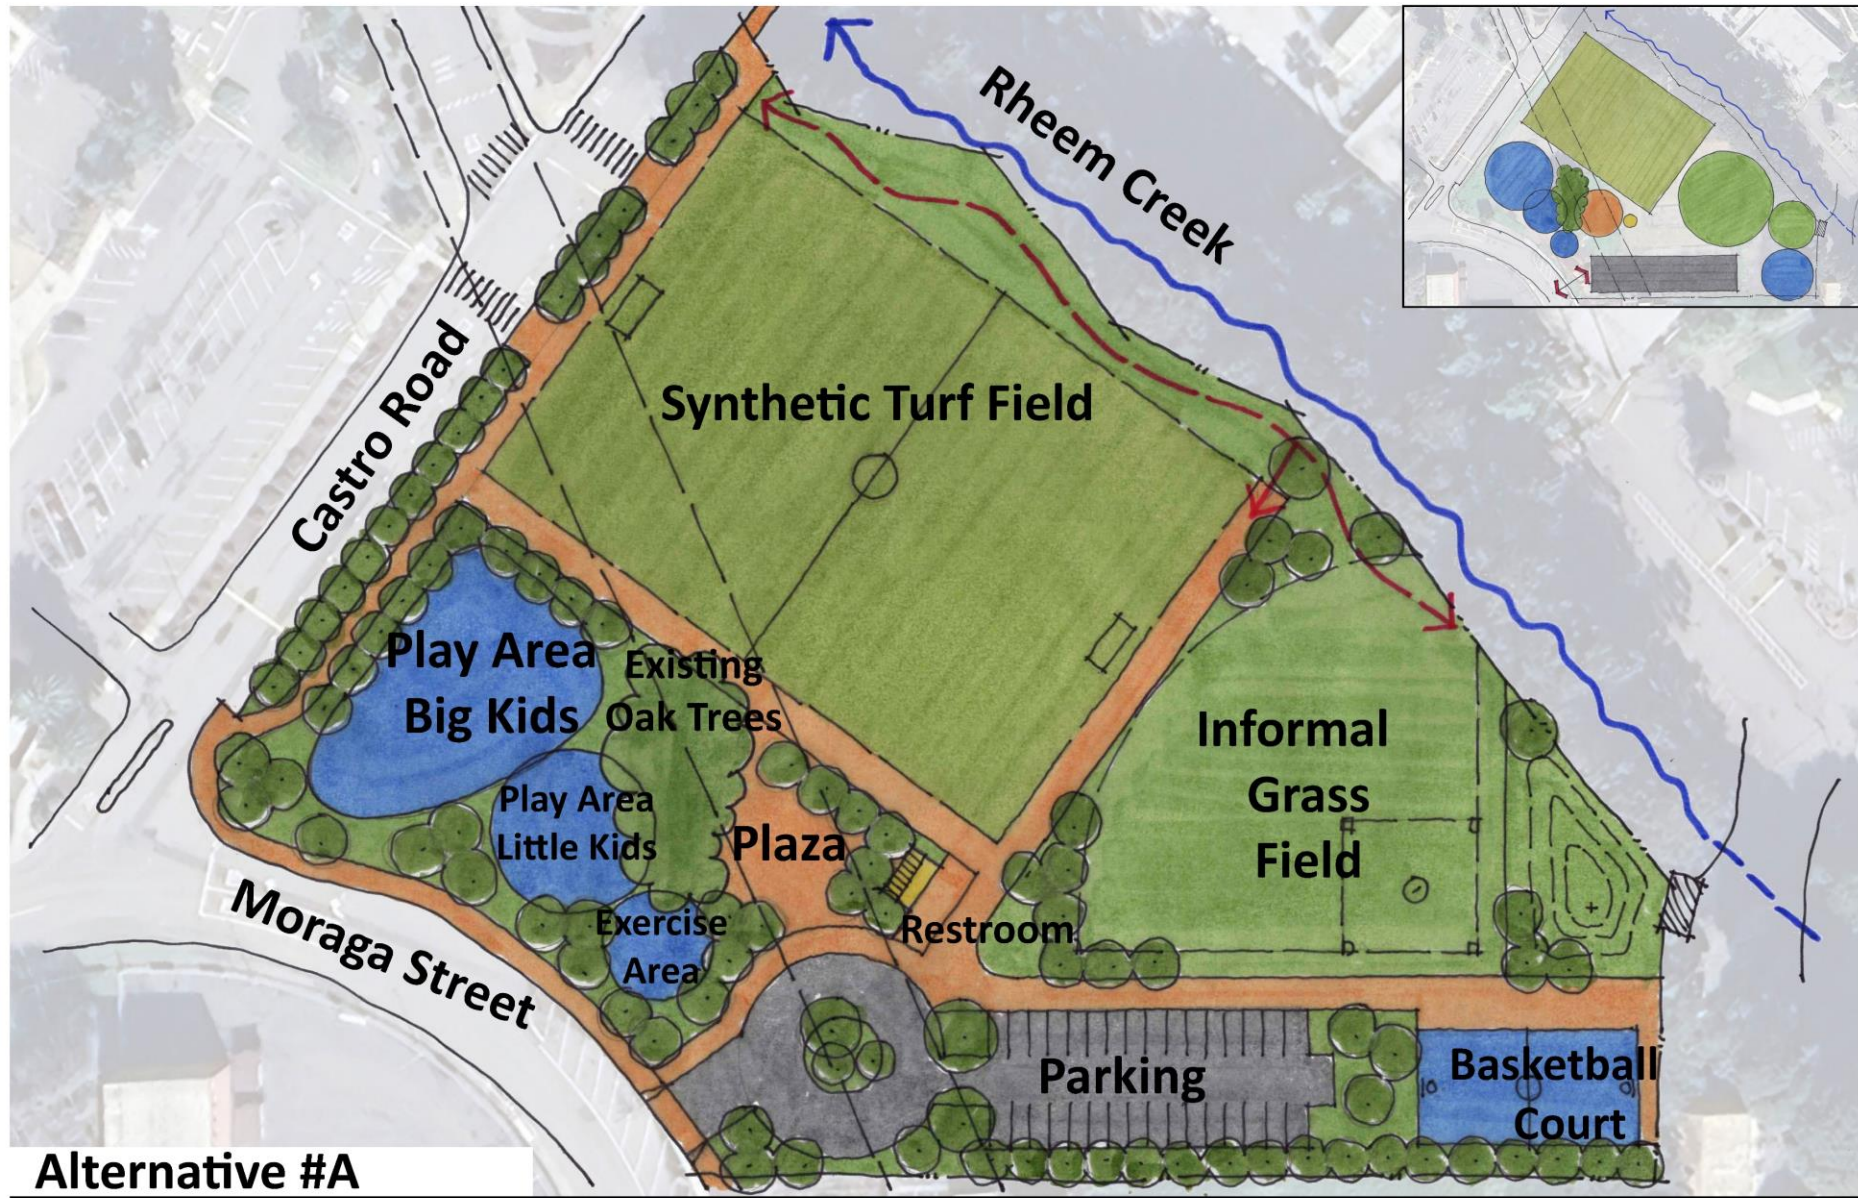

Alternative #A